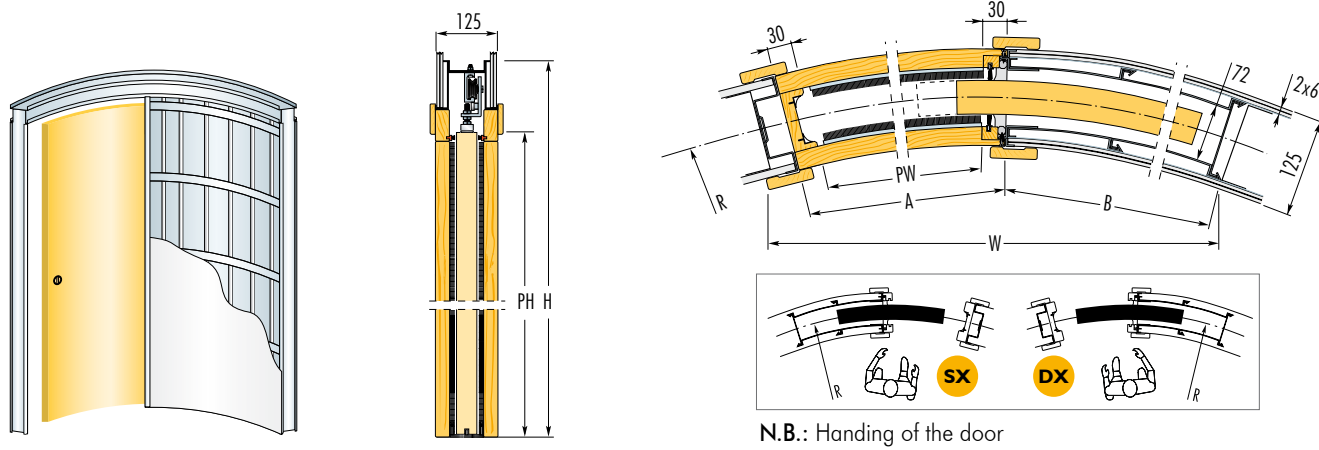

5

6

- 1) Cherry walnut
- 2) Mahogany
- 3) Oak
- 4) Beech
- 5) Walnut
- 6) Cherry

FRAMES FOR CURVED DOORS

finished wall thickness **125** mm

N.B.: Handing of the door

FRAMES FOR CURVED DOORS					
Radius R	Max. Passage Size PW x PH	Overall Dimension W x H	A	B	Finished Wall
1000	600 x 2000/2100	1250 x 2158/2258	660	650	125
	700 x 2000/2100	1390 x 2158/2258	760	735	125
	800 x 2000/2100	1545 x 2158/2258	860	860	125
	900 x 2000/2100	1650 x 2158/2258	960	940	125
	1000 x 2000/2100	1760 x 2158/2258	1060	1055	125
1200	600 x 2000/2100	1295 x 2158/2258	660	665	125
	700 x 2000/2100	1450 x 2158/2258	760	755	125
	800 x 2000/2100	1600 x 2158/2258	860	840	125
	900 x 2000/2100	1770 x 2158/2258	960	970	125
	1000 x 2000/2100	1890 x 2158/2258	1060	1055	125
1300	600 x 2000/2100	1305 x 2158/2258	660	670	125
	700 x 2000/2100	1470 x 2158/2258	760	760	125
	800 x 2000/2100	1625 x 2158/2258	860	850	125
	900 x 2000/2100	1775 x 2158/2258	960	935	125
	1000 x 2000/2100	1940 x 2158/2258	1060	1065	125
1500	600 x 2000/2100	1330 x 2158/2258	660	675	125
	700 x 2000/2100	1500 x 2158/2258	760	770	125
	800 x 2000/2100	1665 x 2158/2258	860	860	125
	900 x 2000/2100	1825 x 2158/2258	960	950	125
	1000 x 2000/2100	1975 x 2158/2258	1060	1040	125
1700	600 x 2000/2100	1300 x 2158/2258	660	640	125
	700 x 2000/2100	1480 x 2158/2258	760	730	125
	800 x 2000/2100	1695 x 2158/2258	860	870	125
	900 x 2000/2100	1865 x 2158/2258	960	965	125
	1000 x 2000/2100	2025 x 2158/2258	1060	1055	125
1800	600 x 2000/2100	1350 x 2158/2258	660	685	125
	700 x 2000/2100	1530 x 2158/2258	760	780	125
	800 x 2000/2100	1705 x 2158/2258	860	870	125
	900 x 2000/2100	1875 x 2158/2258	960	965	125
	1000 x 2000/2100	2040 x 2158/2258	1060	1055	125
2000	600 x 2000/2100	1360 x 2158/2258	660	690	125
	700 x 2000/2100	1540 x 2158/2258	760	785	125
	800 x 2000/2100	1720 x 2158/2258	860	880	125
	900 x 2000/2100	1900 x 2158/2258	960	970	125
	1000 x 2000/2100	2070 x 2158/2258	1060	1065	125